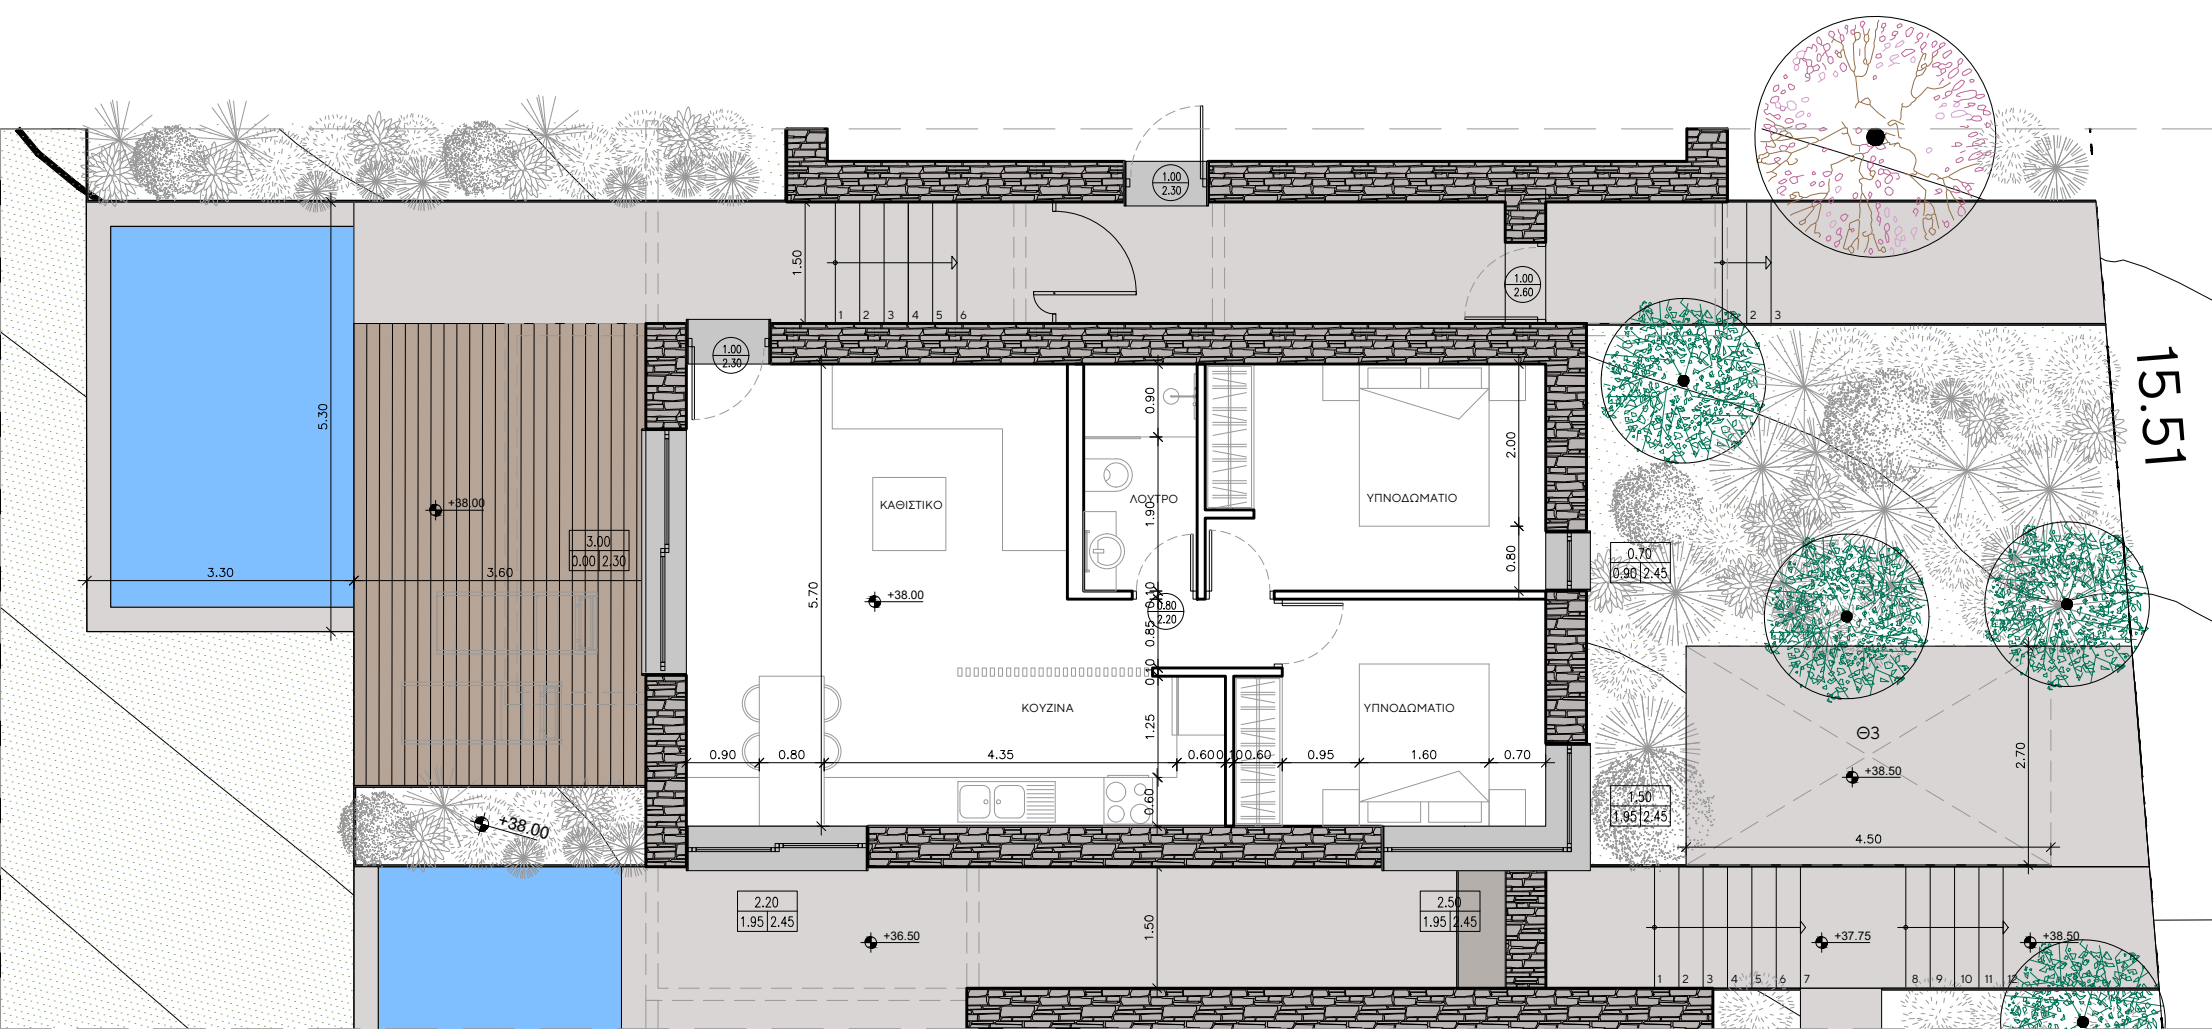

ΚΑΤΩΦΗ ΙΣΟΓΕΙΟΥ ΚΑΤΟΙΚΙΩΝ 03
ΚΛΙΜΑΚΑ 1:50