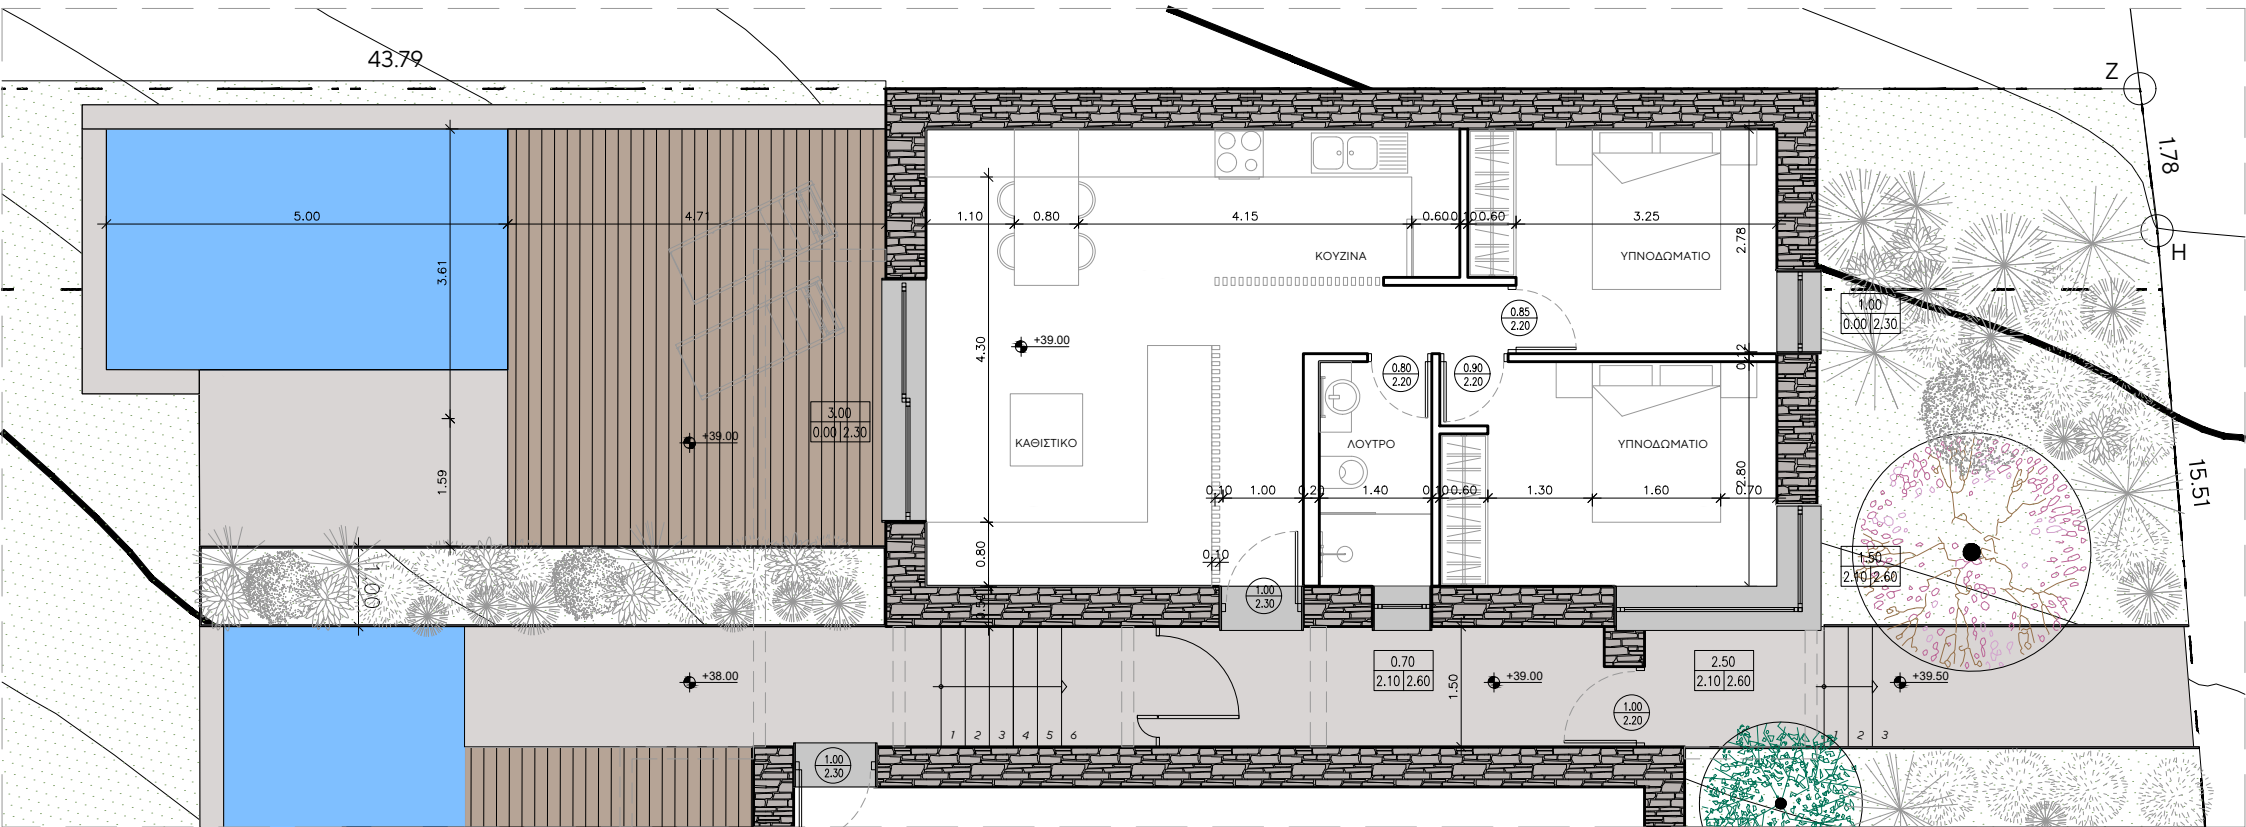

ΚΑΤΟΨΗ ΙΣΟΓΕΙΟΥ ΚΑΤΟΙΚΙΩΝ 05-06
ΚΛΙΜΑΚΑ 1:50