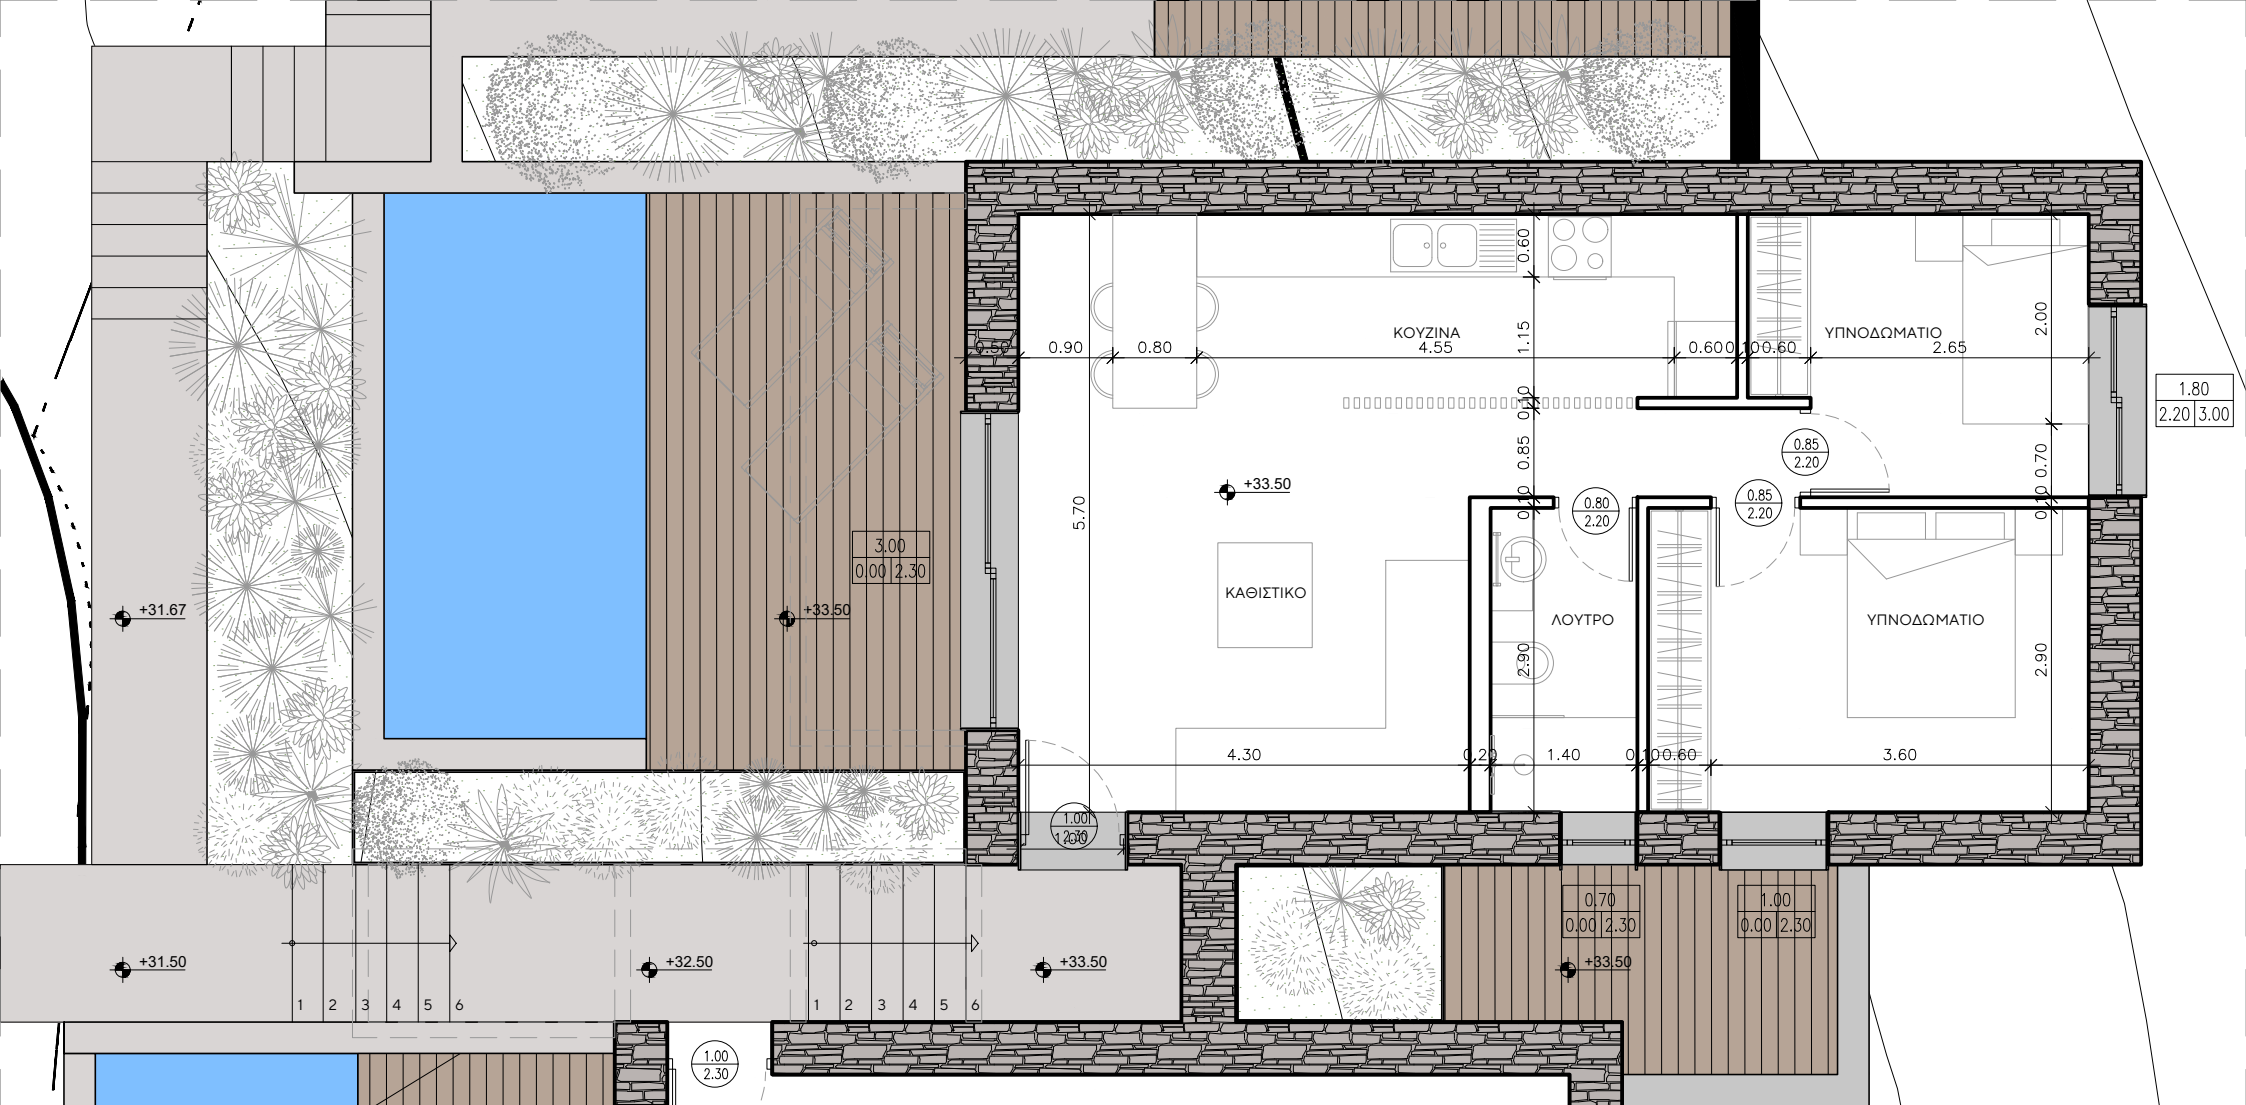

ΚΑΤΟΨΗ ΙΣΟΓΕΙΟΥ ΚΑΤΟΙΚΙΑΣ 01
ΚΛΙΜΑΚΑ 1:50