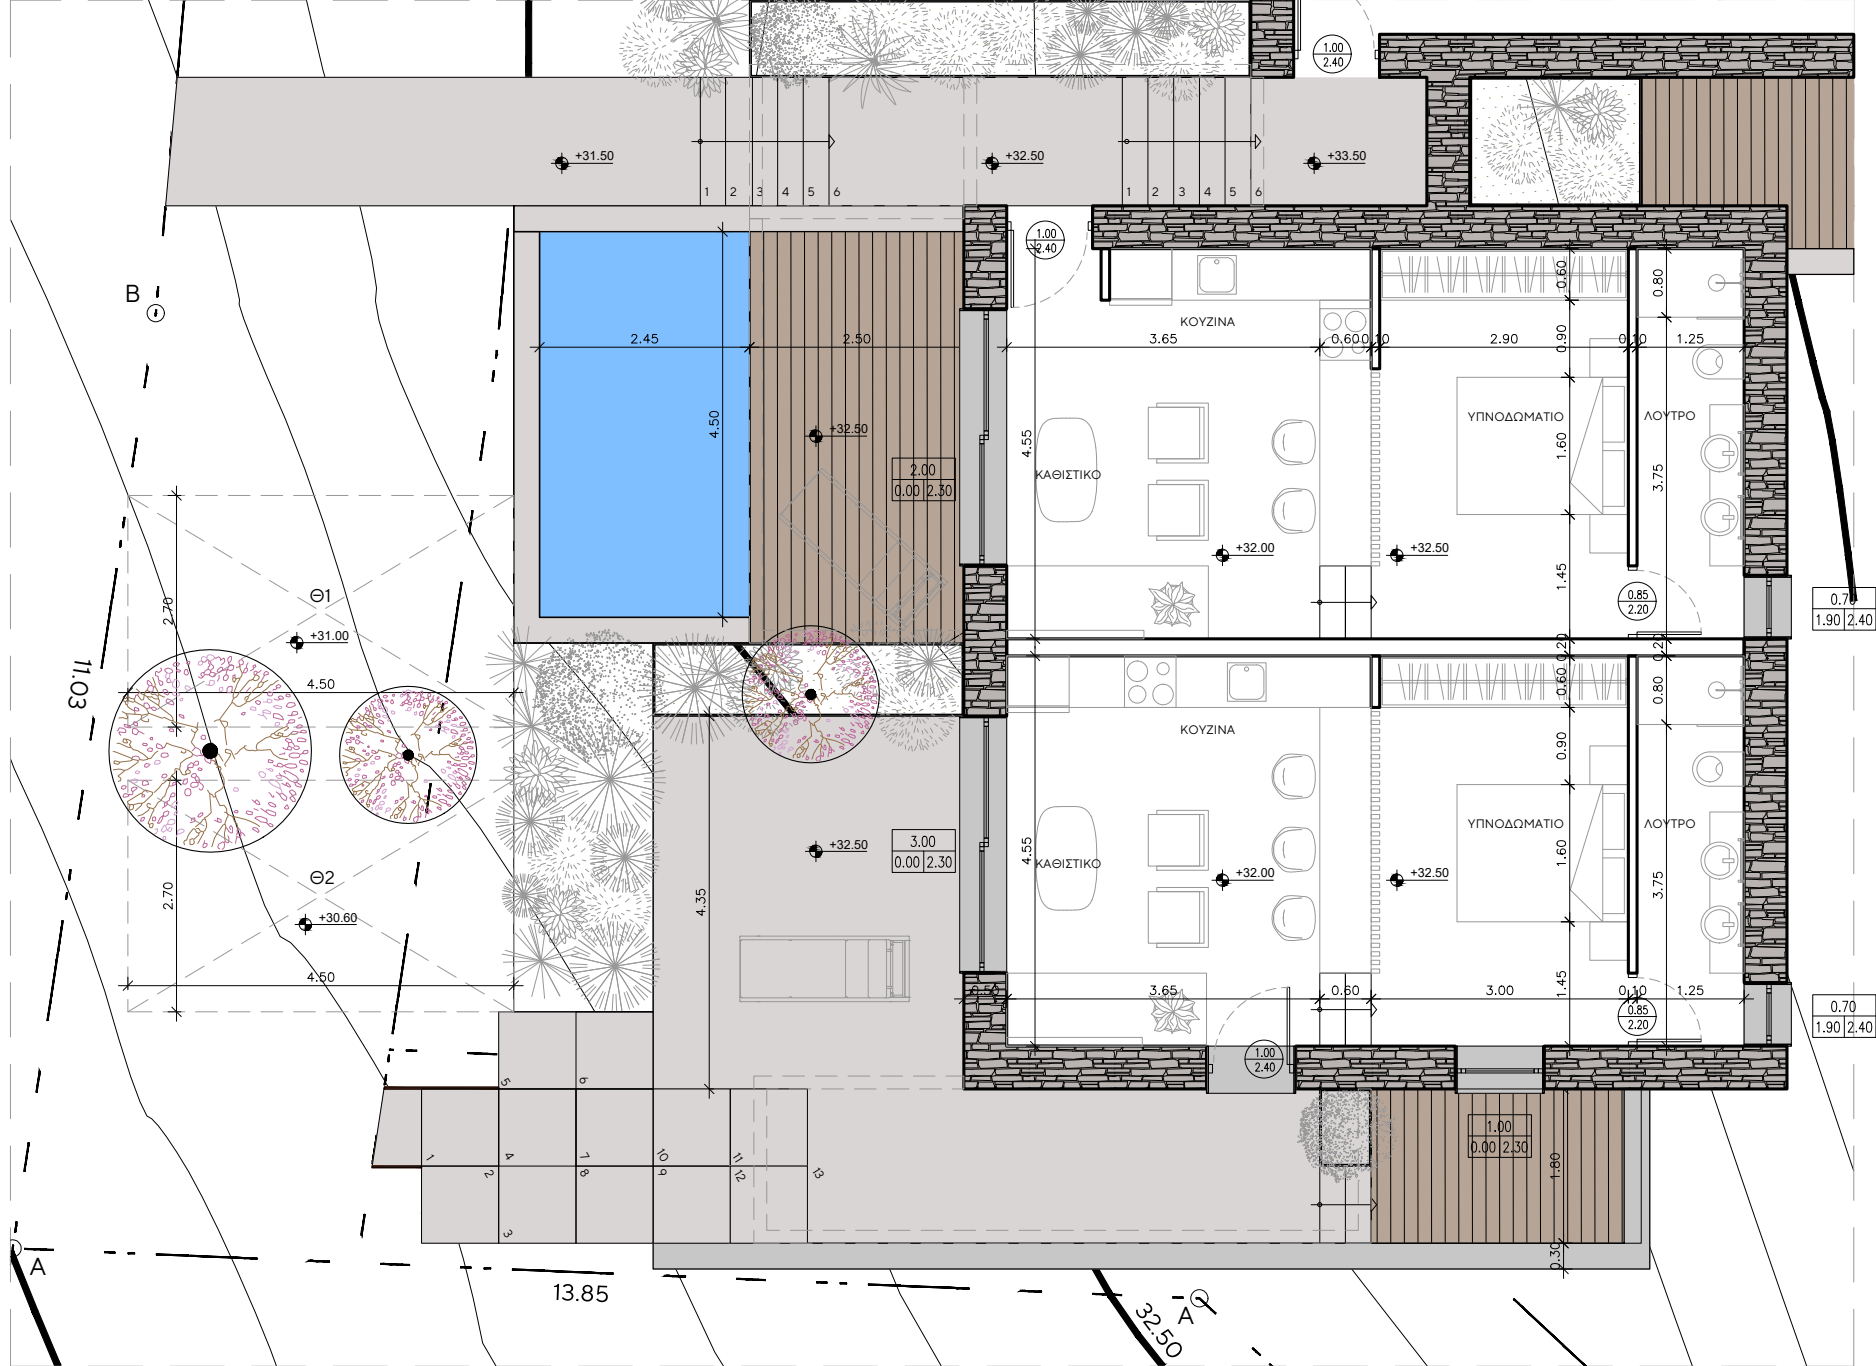

ΚΑΤΩΦΗ ΙΣΟΓΕΙΟΥ ΚΑΤΟΙΚΙΑΣ 02
ΚΛΙΜΑΚΑ 1:50