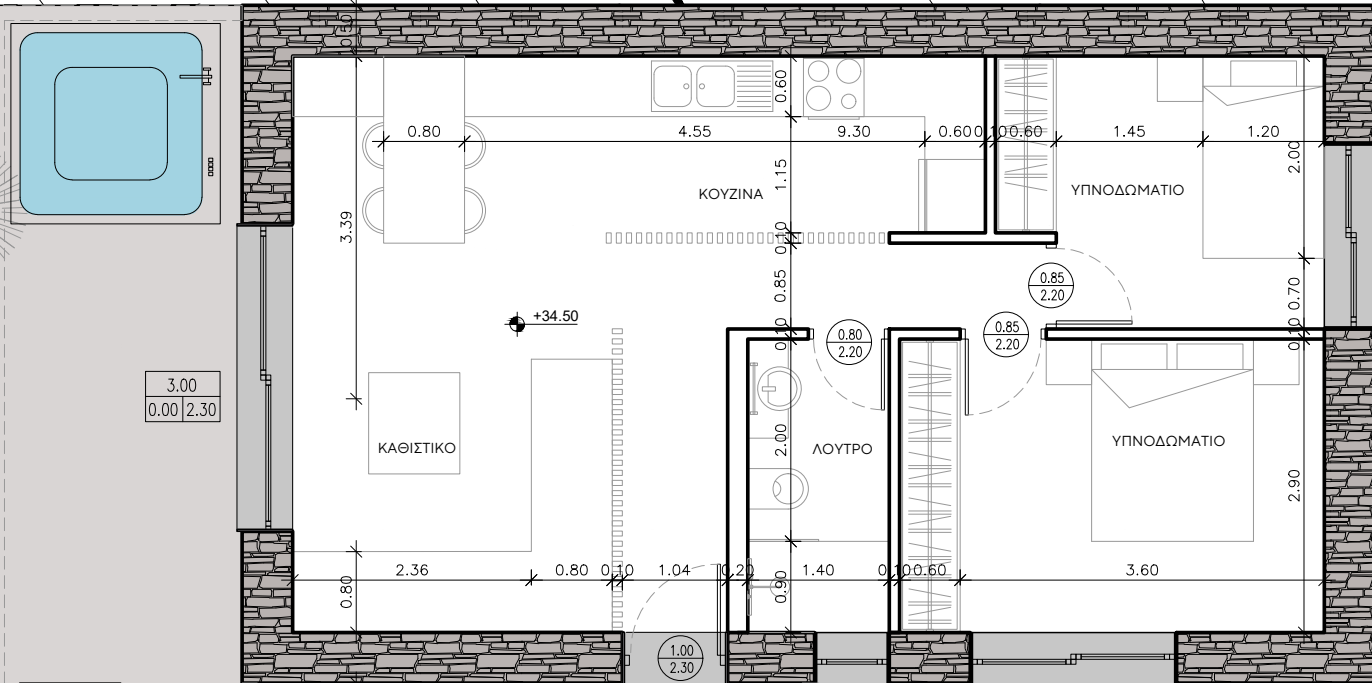

house in Limnos_

θέα

γήπεδο

γεωμορφολογία

σχέδιο γενικής διάταξης

ΣΧΕΔΙΟ ΓΕΝΙΚΗΣ ΔΙΑΤΑΞΗΣ
ΚΛΙΜΑΚΑ 1:200

κατόψεις κατοικιών

14.64

37.5

12.56

30.75

35

ΚΑΤΟΨΗ ΙΣΟΓΕΙΟΥ ΚΑΤΟΙΚΙΩΝ 07-08
ΚΛΙΜΑΚΑ 1:50

φωτορεαλιστικές απεικονίσεις