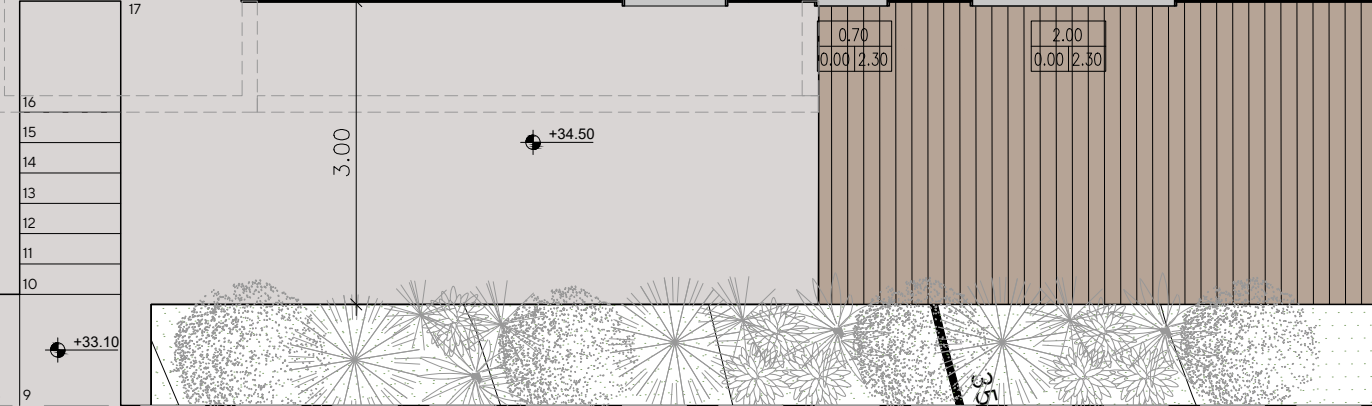

house in Limnos_

θέα

γήπεδο

γεωμορφολογία

σχέδιο γενικής διάταξης

ΣΧΕΔΙΟ ΓΕΝΙΚΗΣ ΔΙΑΤΑΞΗΣ
ΚΛΙΜΑΚΑ 1:200

κατόψεις κατοικιών

14.64