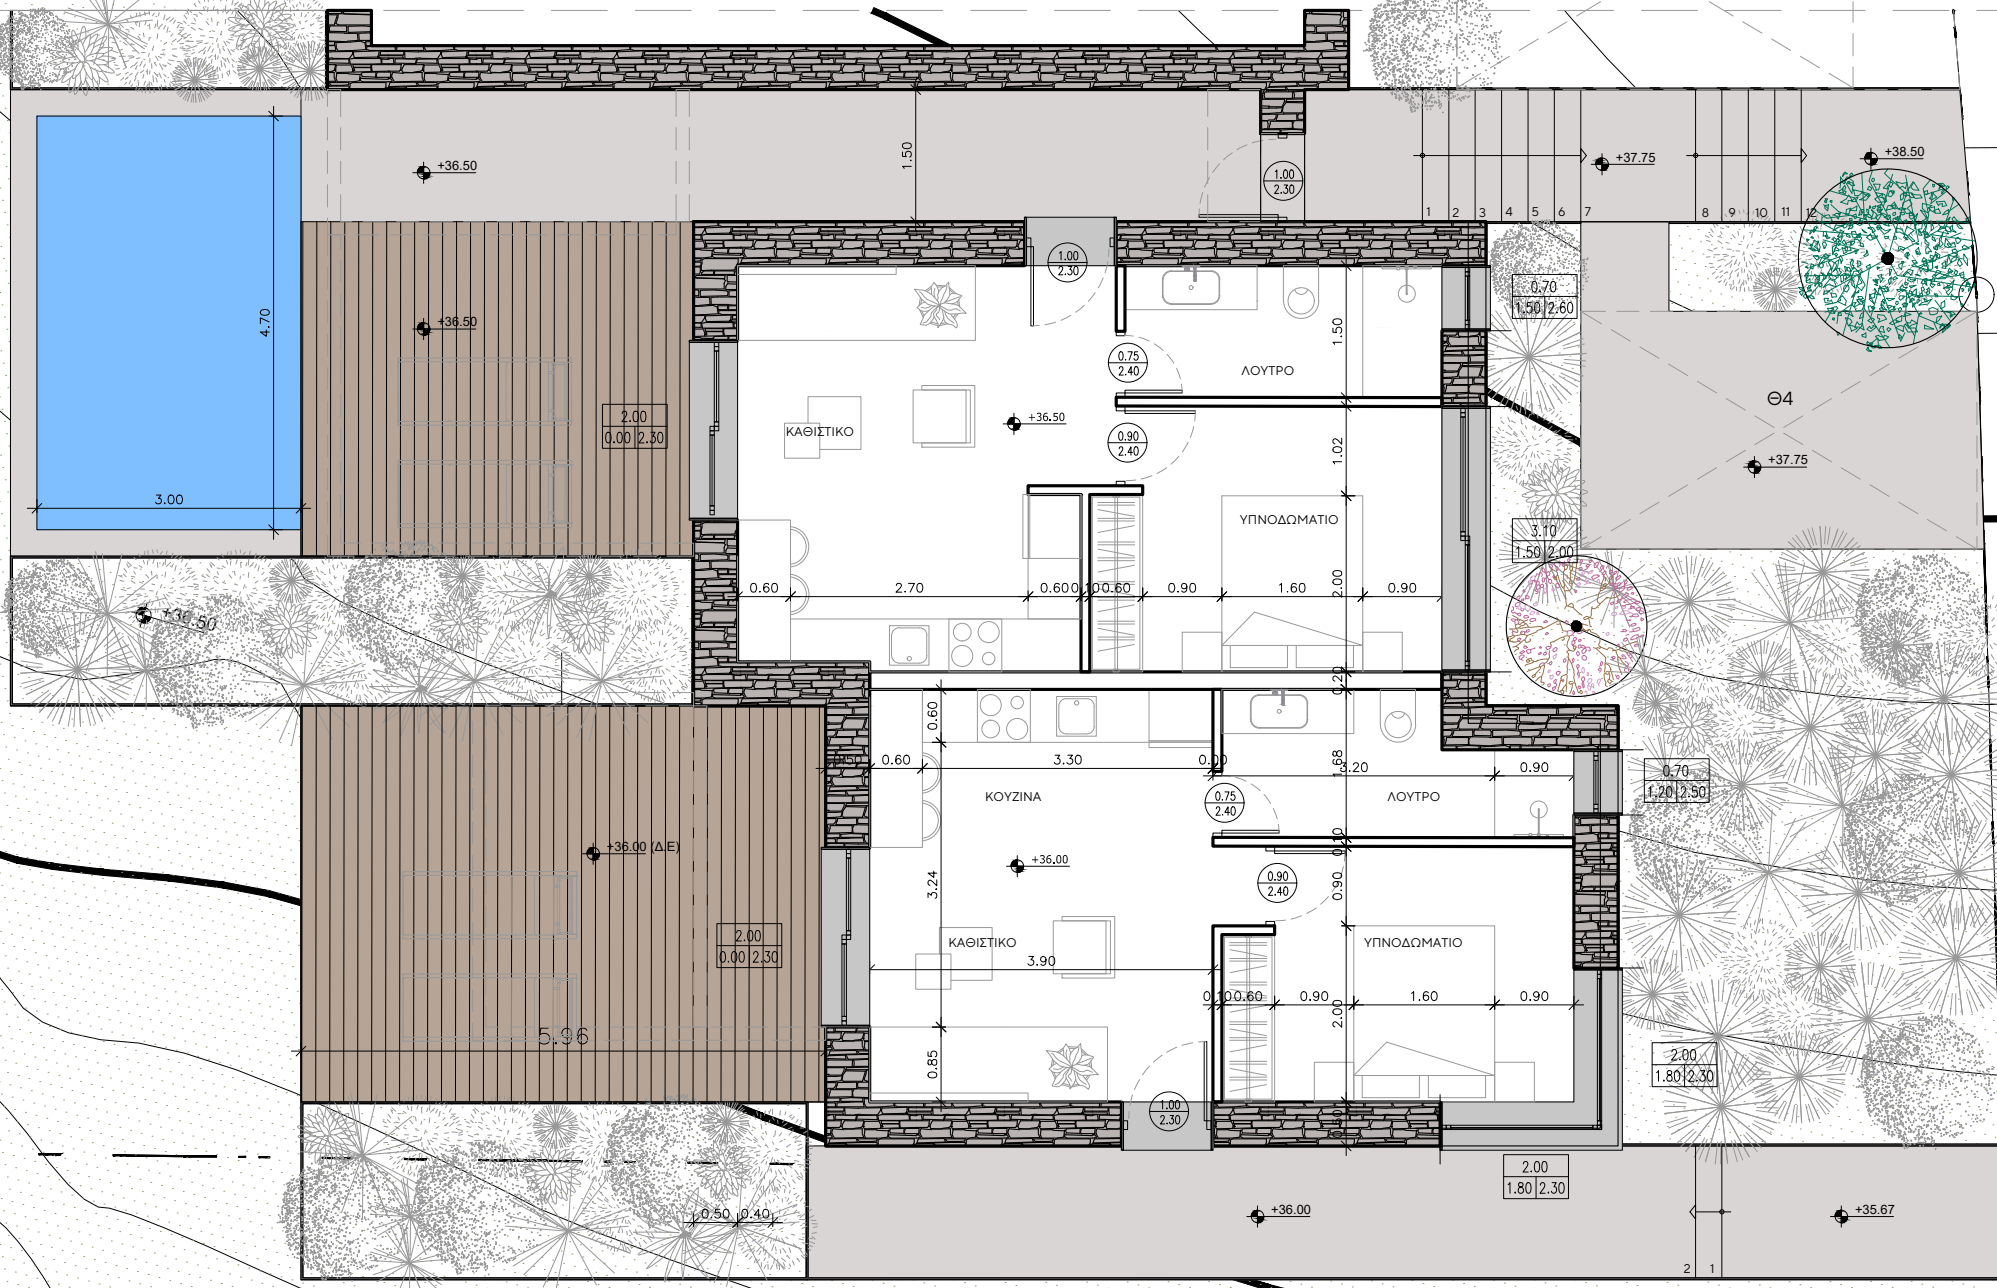

house in Limnos_

θέα

γήπεδο

γεωμορφολογία

σχέδιο γενικής διάταξης

ΣΧΕΔΙΟ ΓΕΝΙΚΗΣ ΔΙΑΤΑΞΗΣ
ΚΛΙΜΑΚΑ 1:200

κατόψεις κατοικιών

14.64

37.5

12.56

30.75

35

ΚΑΤΟΨΗ ΙΣΟΓΕΙΟΥ ΚΑΤΟΙΚΙΩΝ 07-08
ΚΛΙΜΑΚΑ 1:50

φωτορεαλιστικές απεικονίσεις